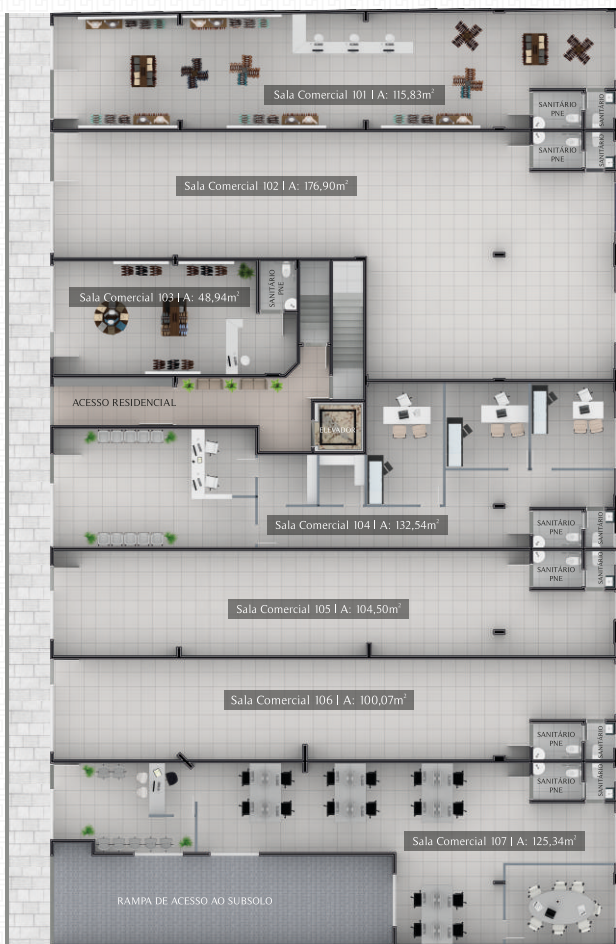

salas COMERCIAIS

Rua Alfredo Chaves