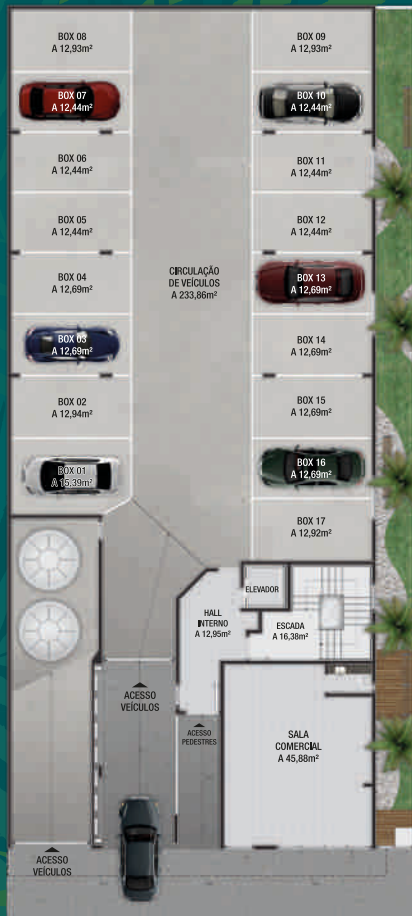

Informações Técnicas

Projeto:

Execução:

Rua 24 de Maio, 708 | Veranópolis | RS | Fones (54) 99192-0927 e (54) 3441-5239
f Comiotto Construções @comiottocostrucoes comiottocostrucoes.com.br