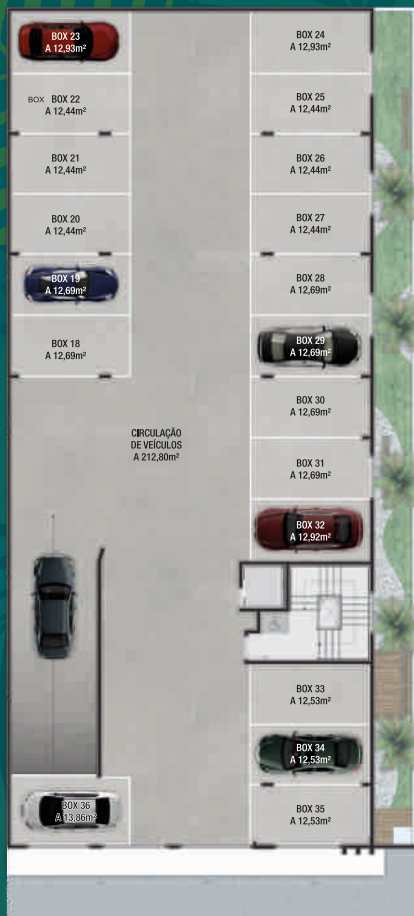

Informações Técnicas

Projeto:

Execução:

Rua 24 de Maio, 708 | Veranópolis | RS | Fones (54) 99192-0927 e (54) 3441-5239
f Comiotto Construções @comiottocostrucoes comiottocostrucoes.com.br