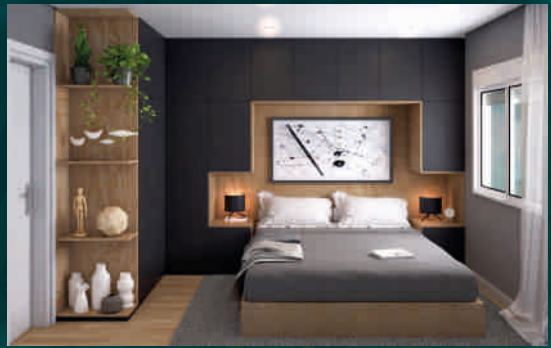

COMIOTO 
construções

EDIFÍCIO
LAS PALMAS
Veranópolis | RS

Localização Central Rua 24 de Maio, 421 - Perto de tudo que você precisa!

COMIOTO
construções

02 dormitórios com suíte 60,15m² privativos

Área Condominial: 18,34m² | Área Total: 78,91m²

03 dormitórios com suíte 69,95m² privativos

Área Condominial: 21,33m² | Área Total: 91,77m²

apartamento
FINAL
01

Todos apartamentos contam com:

- ▶ Sacada aberta
- ▶ Espaço gourmet com churrasqueira
- ▶ Espera para ar condicionado
- ▶ Espera para internet
- ▶ Gesso decorativo
- ▶ Água quente nos pontos hidráulicos
- ▶ Medidores individuais de gás, luz e água
- ▶ Isolamento acústico entre pisos
- ▶ Piso Laminado/Porcelanato
- ▶ Aberturas em alumínio